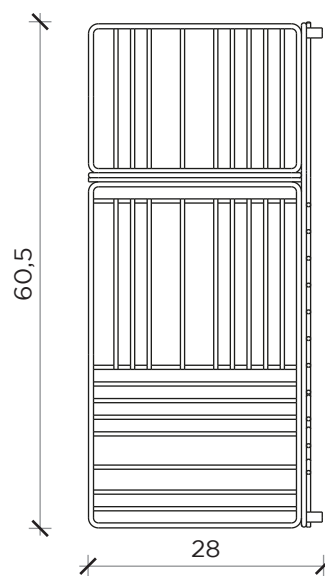

PIANTA | PLAN

FRONTE | FRONT

LATO | SIDE

MUSA

Mensola | Shelf

Designer: Alessandro d'Angeli
 Anno | Year: 2018
 Materiali | Materials: Mensola di metallo verniciata oro satinato o RAL 9017 | Metal shelf painted satinated gold or RAL 9017