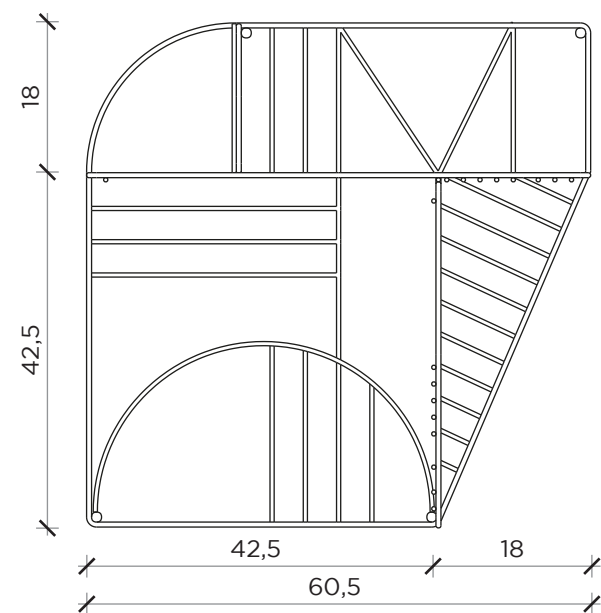

PIANTA | PLAN

FRONTE | FRONT

LATO | SIDE

MUSA

Mensola | Shelf

Designer: Alessandro d'Angeli
 Anno | Year: 2018
 Materiali | Materials: Mensola di metallo verniciata oro satinato o RAL 9017 | Metal shelf painted satinated gold or RAL 9017