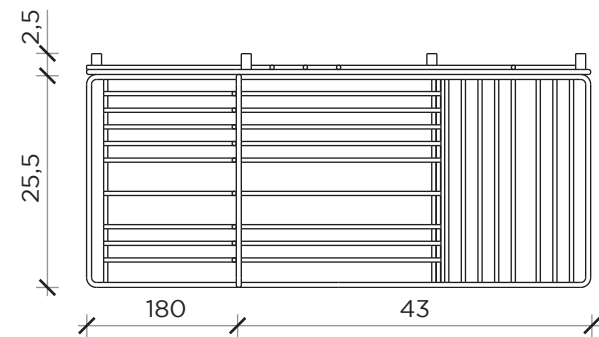

PIANTA | PLAN

FRONTE | FRONT

LATO | SIDE

MUSA

Mensola | Shelf

Designer: Alessandro d'Angeli
 Anno | Year: 2018
 Materiali | Materials: Mensola di metallo verniciata oro satinato o RAL 9017 | Metal shelf painted satinated gold or RAL 9017